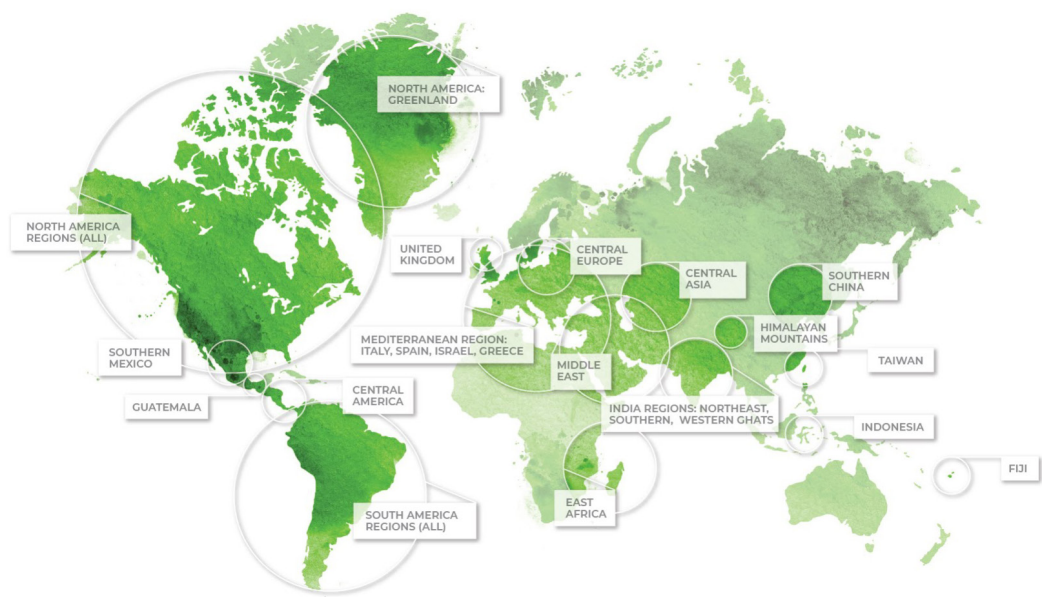

Nur das Beste auf Erden

96

sorgfältigst ausgewählte, reine, biologisch angebaute Zutaten aus aller Welt sind im **Daily-3-System** enthalten.